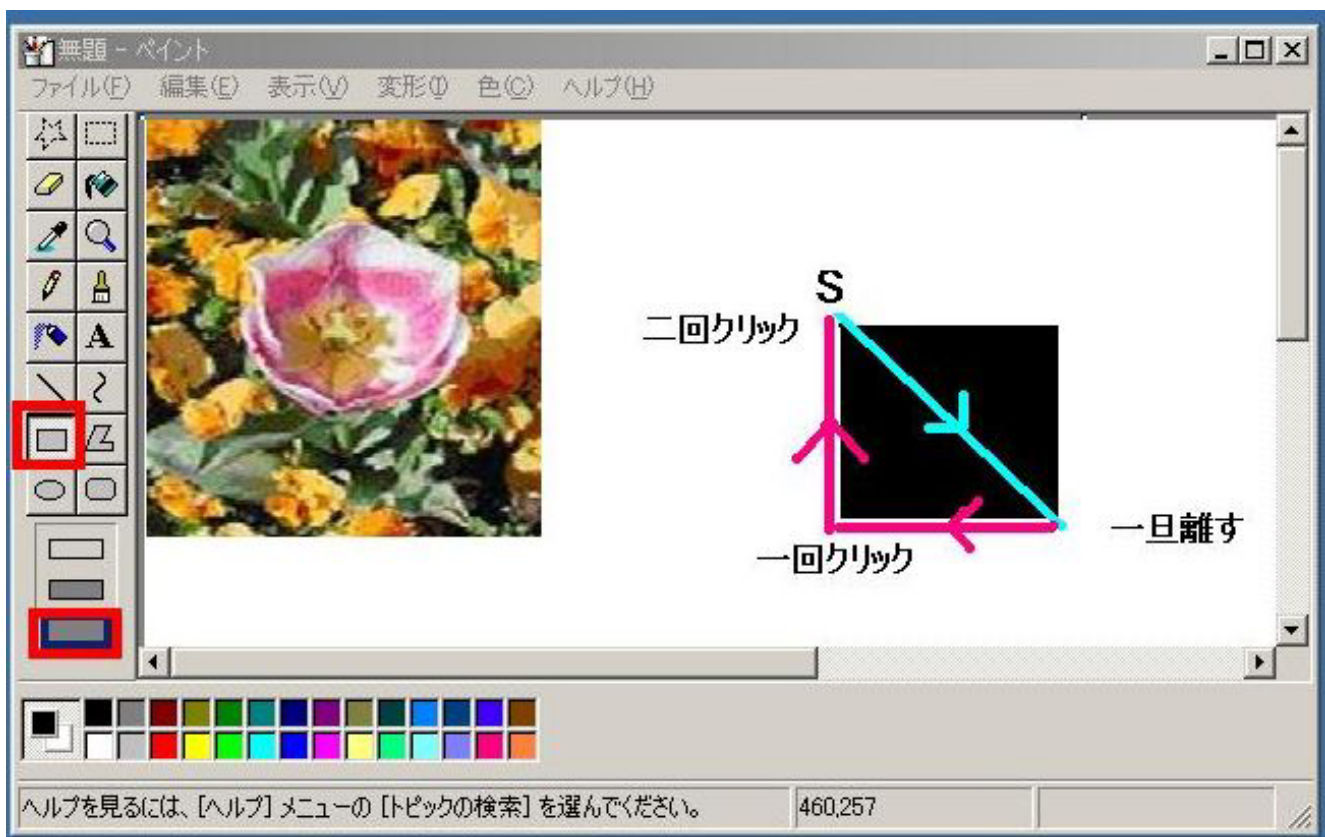

ペイントを開く(出典 <http://allabout.co.jp/gm/gc/48628/>)

白い部分 (白い紙と思って下さい) の右下の小さい■にマウスを合わせ、斜め矢印に変わったら左ボタンを押したまま、右下方向に目一杯引っ張って離す、白い部分 (白い紙) が大きくなります

編集(A) メニュー最下段のファイルから貼り付け(F) を使ってマイピクチャから画像を貼り付けて下さい。

貼り付けた直後の点線で囲まれている間に、適当な大きさ(後で切り抜く)にしておいて下さい。

ペイントを新しくもう一つ開いて貼り付けます